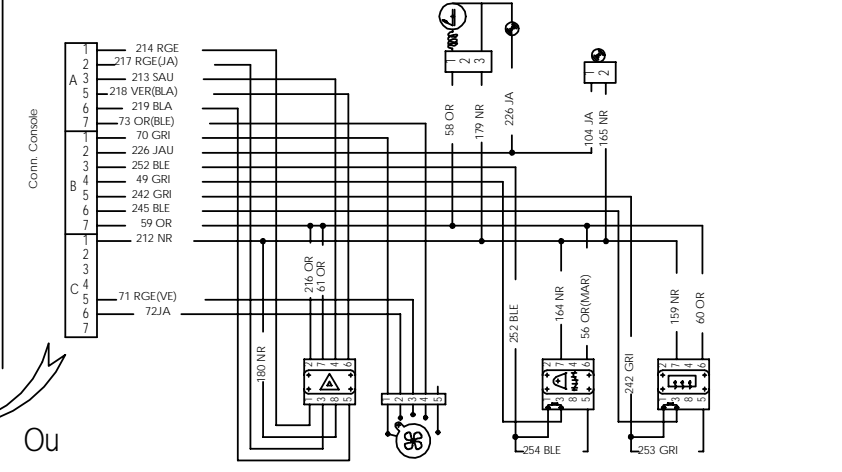

SCHEMA ELECTRIQUE Caisse JS20 06.2.277 (Mod F)

Pour moteur 2Cyl. Essence voir schema 12.0.073
 Pour moteur 2Cyl. Diesel voir schema 12.0.080
 Pour moteur 1Cyl. Essence Morini voir schema 12.0.083

Schema faisceau de porte D ou G NOVA 06.2.278 (mod C)

Schema faisceau console NOVA 06.2.288 (mod A)

Schema faisceau console NOVA 06.2.288 (mod B)
 Version degivrage temporise sur lunette AR

Schema faisceau hayon NOVA 06.2.279 (Mod C)