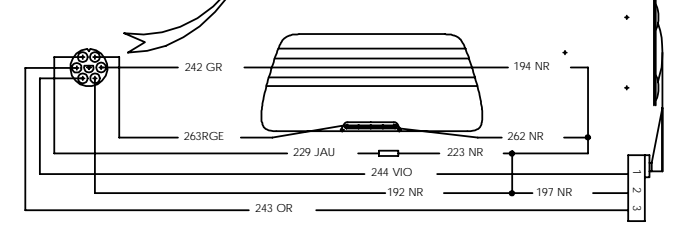

SCHEMA ELECTRIQUE Caisse JS20 06.2.277 (Mod F)

Pour moteur 2Cyl. Essence voir schema 12.0.073
 Pour moteur 2Cyl. Diesel voir schema 12.0.080
 Pour moteur 1Cyl. Essence Morini voir schema 12.0.083

Schema faisceau de porte D ou G NOVA 06.2.278 (mod C)

Schema faisceau console NOVA 06.2.288 (mod A)

Schema faisceau console NOVA 06.2.288 (mod B)
 Version degivrage temporise sur lunette AR

Schema faisceau hayon NOVA 06.2.279 (Mod C)