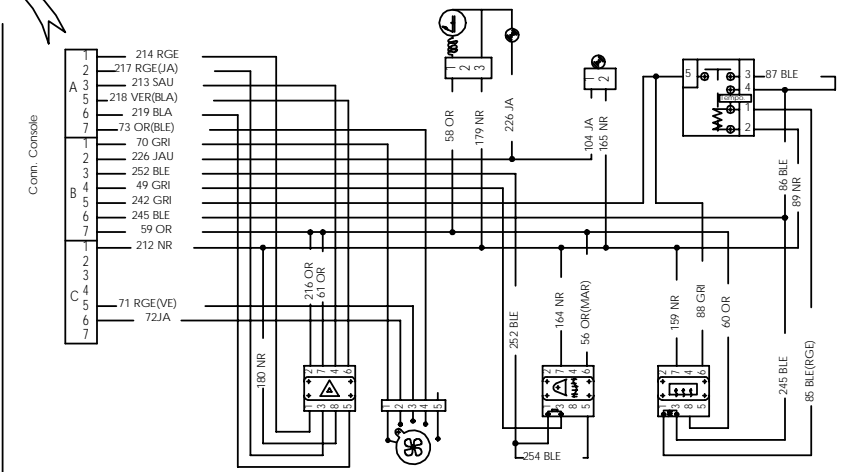

SCHEMA ELECTRIQUE Caisse JS20 06.2.277 (Mod F)

Pour moteur 2Cyl. Essence voir schema 12.0.073
 Pour moteur 2Cyl. Diesel voir schema 12.0.080
 Pour moteur 1Cyl. Essence Morini voir schema 12.0.083

Schema faisceau de porte D ou G NOVA 06.2.278 (mod C)

Schema faisceau console NOVA 06.2.288 (mod A)

Schema faisceau console NOVA 06.2.288 (mod B)
 Version degivrage temporise sur lunette AR

Schema faisceau hayon NOVA 06.2.279 (Mod C)