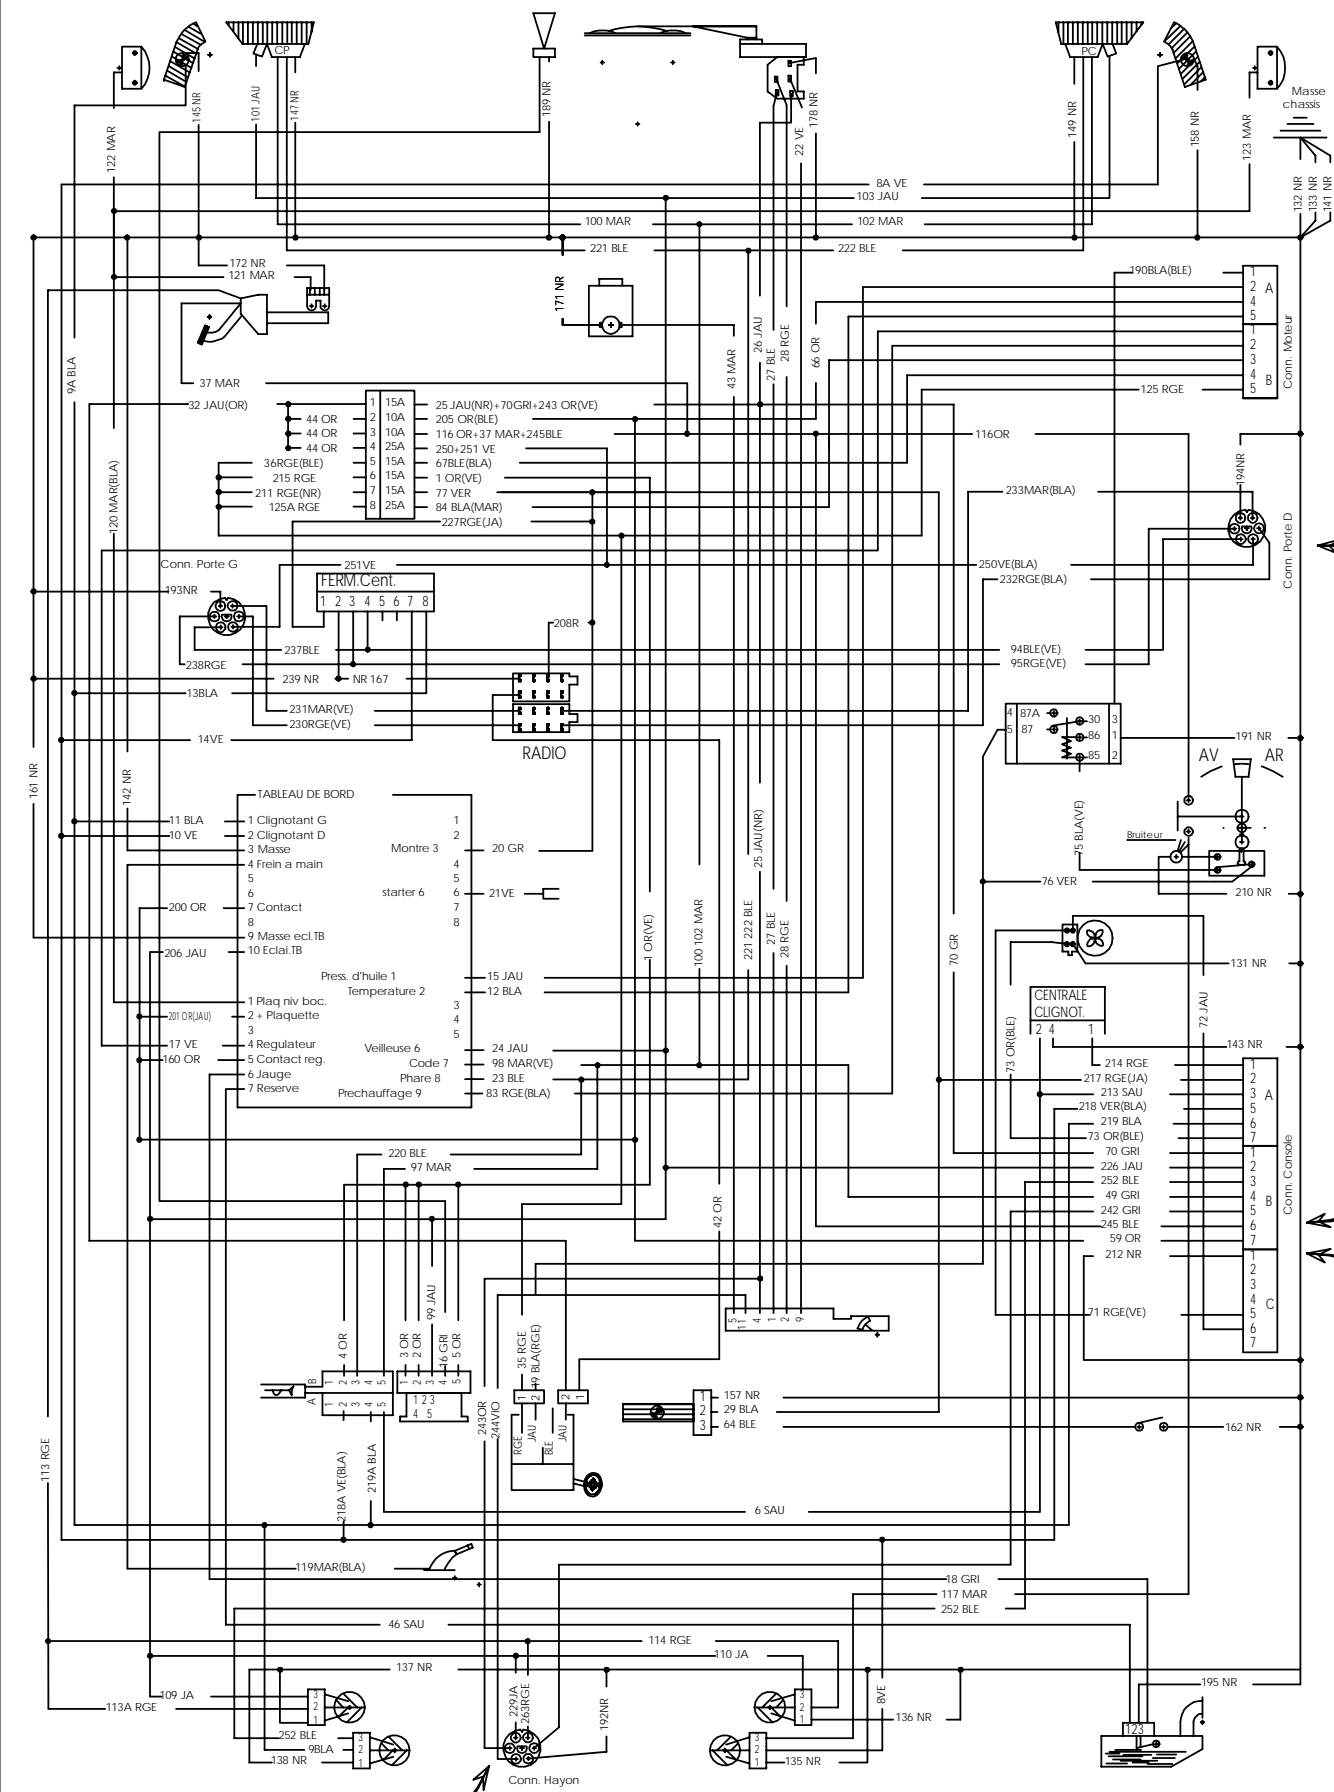

SCHEMA ELECTRIQUE Caisse JS20 06.2.277 (Mod F)

Pour moteur 2Cyl. Essence voir schema 12.0.073
 Pour moteur 2Cyl. Diesel voir schema 12.0.080
 Pour moteur 1Cyl. Essence Morini voir schema 12.0.083

Schema faisceau de porte D ou G NOVA 06.2.278 (mod C)

Schema faisceau console NOVA 06.2.288 (mod A)

Schema faisceau console NOVA 06.2.288 (mod B)
 Version degivrage temporise sur lunette AR

Schema faisceau hayon NOVA 06.2.279 (Mod C)