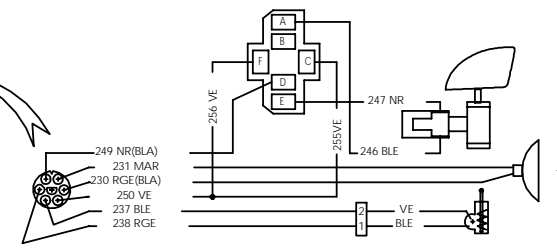

SCHEMA ELECTRIQUE Caisse JS20 06.2.277 (Mod F)

Pour moteur 2Cyl. Essence voir schema 12.0.073
 Pour moteur 2Cyl. Diesel voir schema 12.0.080
 Pour moteur 1Cyl. Essence Morini voir schema 12.0.083

Schema faisceau de porte D ou G NOVA 06.2.278 (mod C)

Schema faisceau console NOVA 06.2.288 (mod A)

Schema faisceau console NOVA 06.2.288 (mod B)
 Version degivrage temporise sur lunette AR

Schema faisceau hayon NOVA 06.2.279 (Mod C)